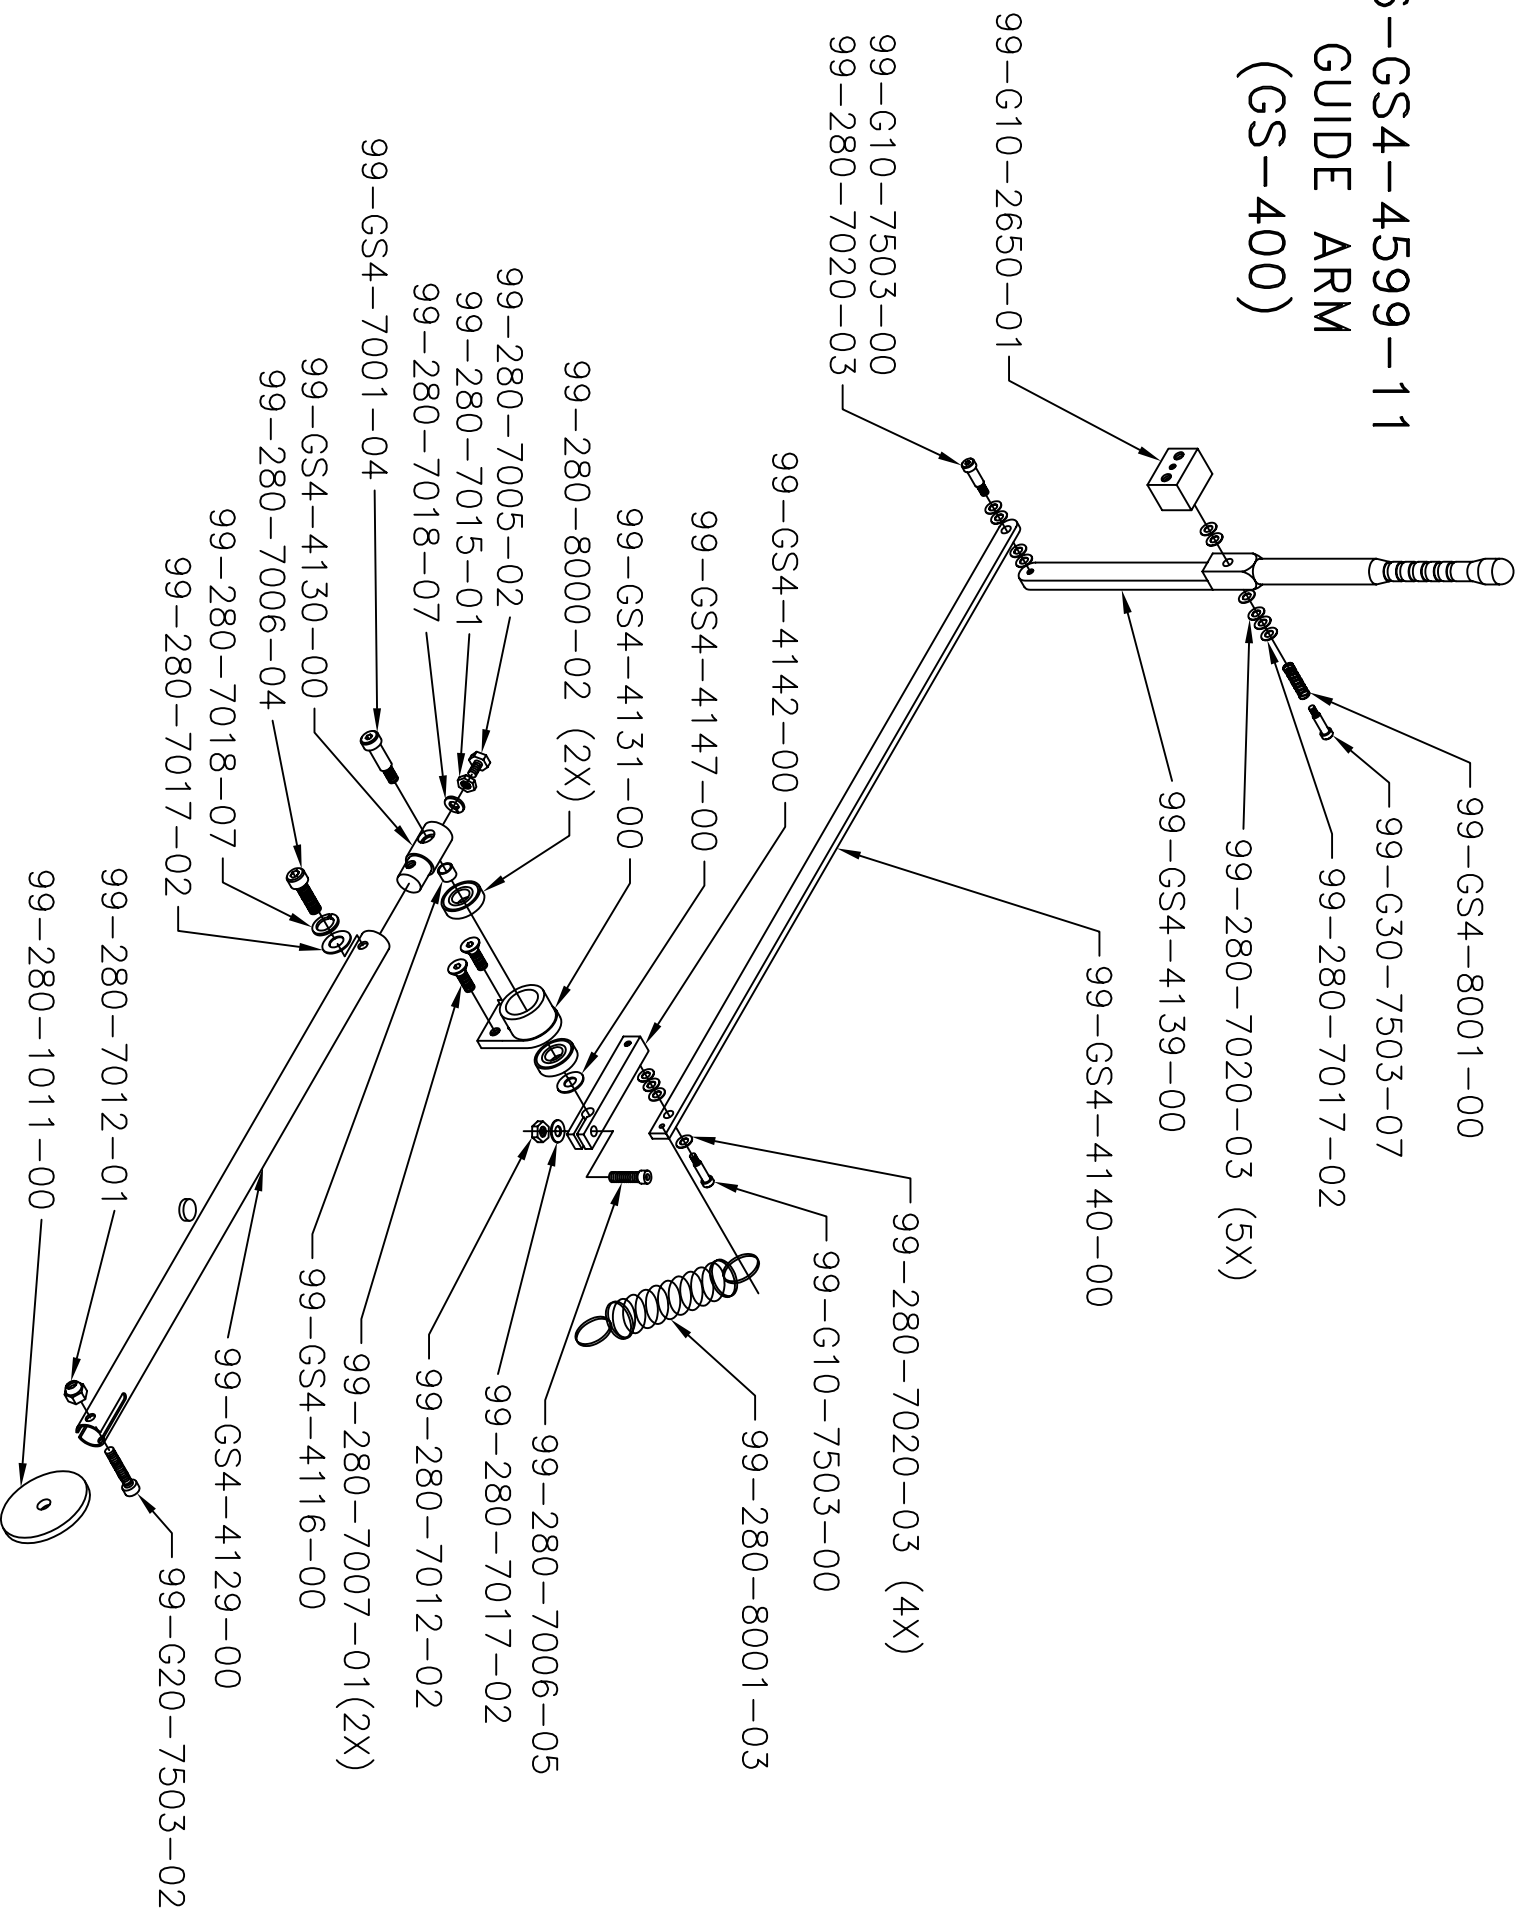

# 86-GS4-4599-11 GUIDE ARM (GS-400)

## GUIDE ARM 86-GS4-4599-11

PART #	DESCRIPTION	QTY
99-280-1011-00	WHEEL, YELLOW	1
99-280-7005-02	H.H. 1/4-20 X 5/8	1
99-280-7006-04	SHCS, 1/4-20 X 3/4	1
99-280-7006-05	SHCS, 1/4-20 X 1	1
99-280-7007-01	1/4-20 X 1/2 FHS.	2
99-280-7012-01	NYLOC, 10-24	1
99-280-7012-02	NYLOC, 1/4-20	1
99-280-7015-01	JAM NUT, 1/4-20	1
99-280-7017-02	FLAT WASHER, 1/4 SST	2
99-280-7018-07	SPLIT WASHER 1/4"	2
99-280-7020-03	WASHER, 1/4" DELRIN	13
99-280-8000-02	BEARING, 608LB	2
99-280-8001-03	SPRING	1
99-G10-2650-01	BLOCK, HOOD STOP	1
99-G10-7503-00	SHSB, 1/4 X 3/8	2
99-G20-7503-02	SHSB, 1/4 X 3/4	1
99-G30-7503-07	SHSB, 1/4 X 1.75	1
99-GS4-4116-00	SPACER, .280	1
99-GS4-4129-00	TUBE, GUIDE	1
99-GS4-4130-00	HOUSING, GUIDE TUBE	1
99-GS4-4131-00	MOUNT, GUIDE TUBE	1
99-GS4-4139-00	LEVER, GUIDE UPPER	1
99-GS4-4140-00	LEVER, GUIDE LOWER	1
99-GS4-4142-00	SWIVEL, GUIDE TUBE	1
99-GS4-4147-00	WASHER, 5/16 HOLE	1
99-GS4-7001-04	SHSB, 5/16 X 2.25	1
99-GS4-8001-00	SPRING, HANDLE	1